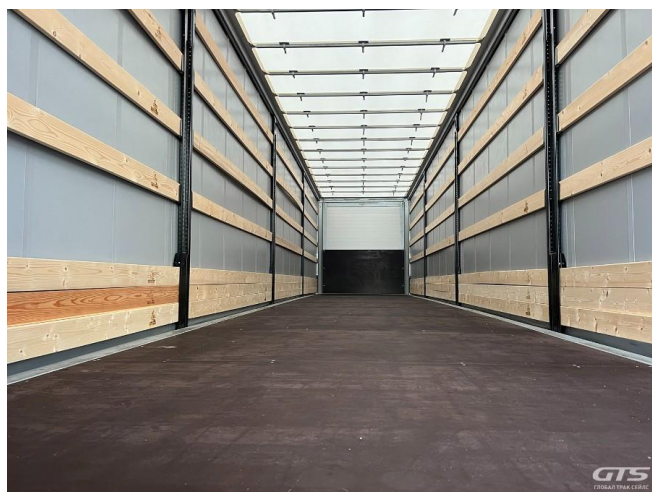

Шторный полуприцеп

Sotrans Wallaroo

Основные характеристики

Длина: 13.6

Склад: Санкт-Петербург

Количество осей: 3

Марка осей: BPW

Тормоза: Дисковые

Дополнительная информация

Шторный полуприцеп Sotrans Wallaroo

Цена указана с НДС

Размеры:

- Внешняя длина, мм: 13 600
- Внешняя ширина, мм: 2 470
- Высота, мм: 2 690

Дополнительные преимущества:

Выгодный и быстрый обмен по системе трейд-ин в кратчайшие сроки!